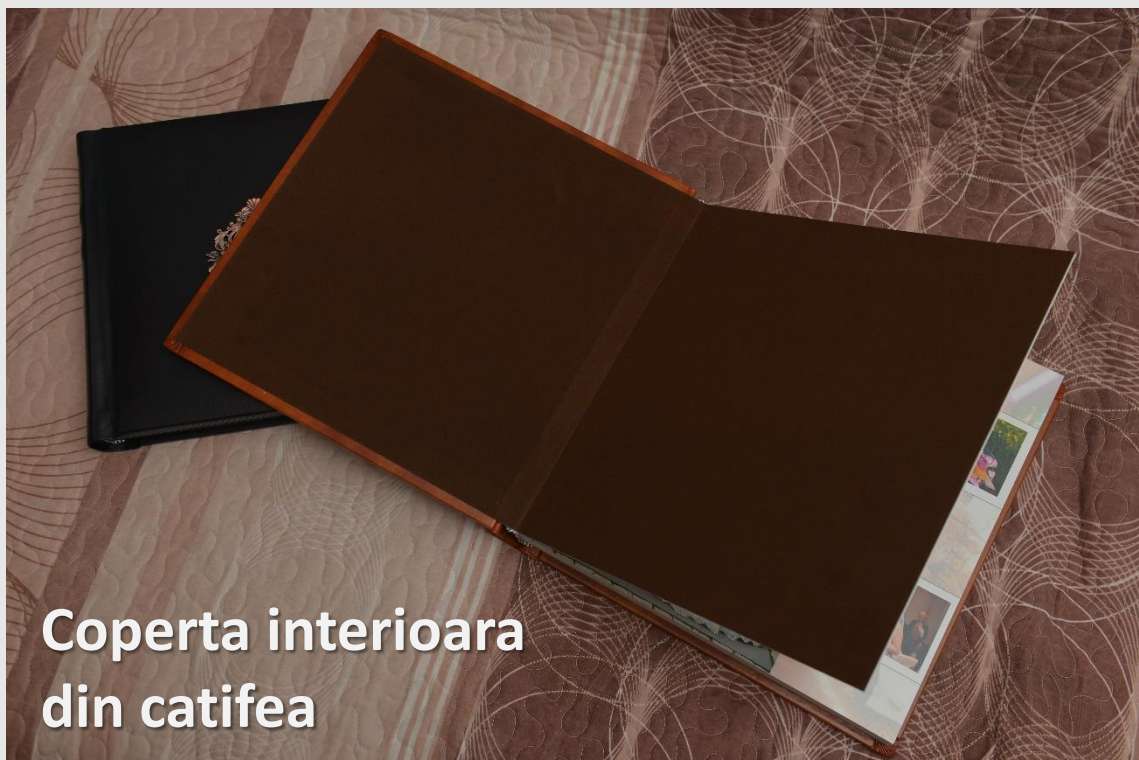

EXEMPLE DESIGN INTERIOR

Coperta interioara
din catifea