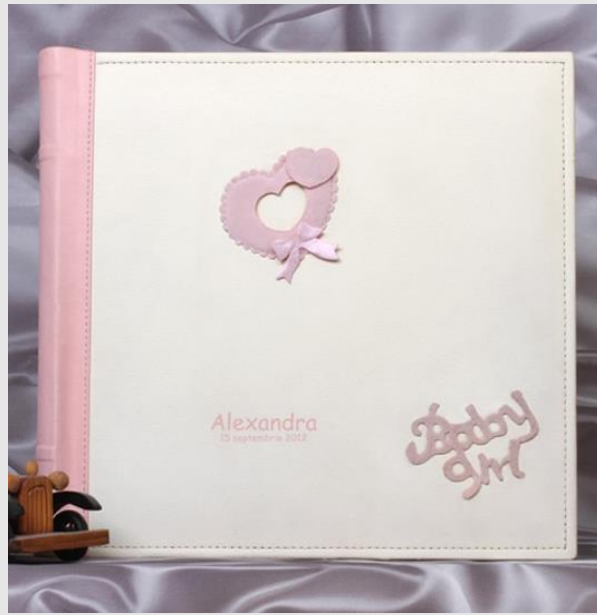

BABYGIRL 30cm: **650 lei**