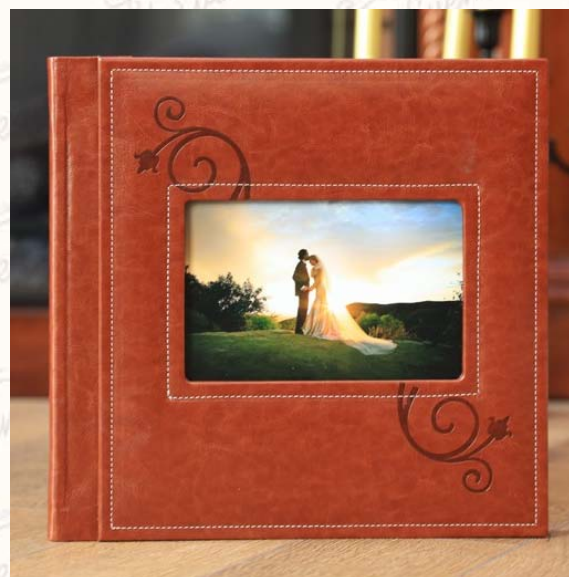

CANVAS: 700 lei

SEVILLA: 700 lei