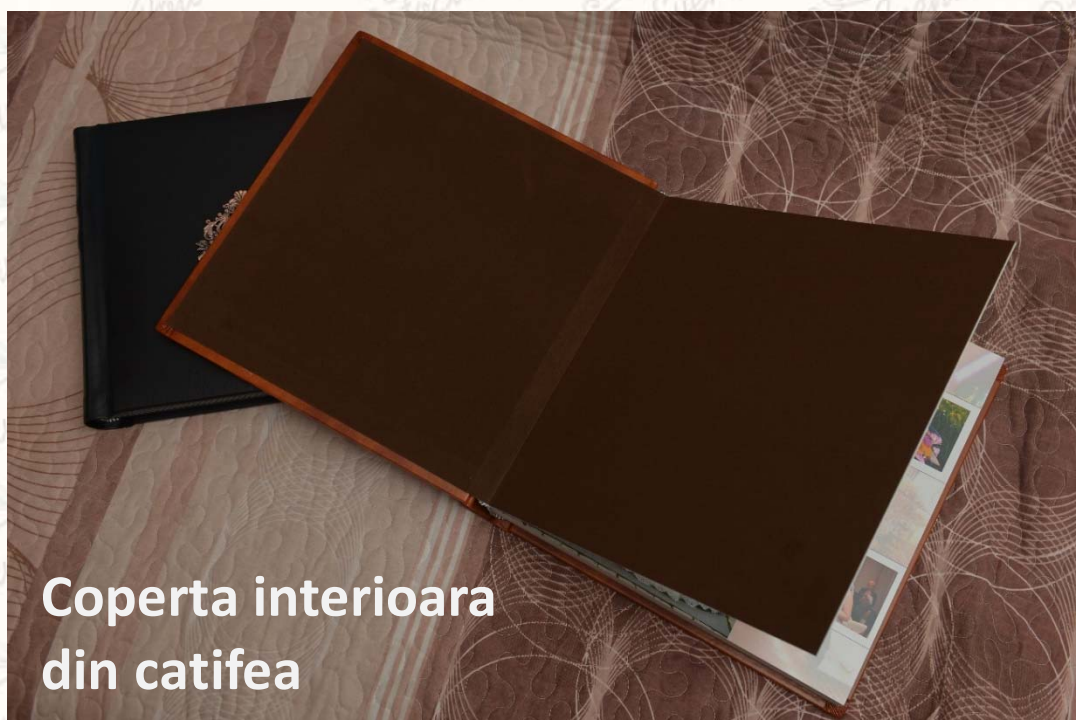

EXEMPLE DESIGN INTERIOR

Coperta interioara din catifea