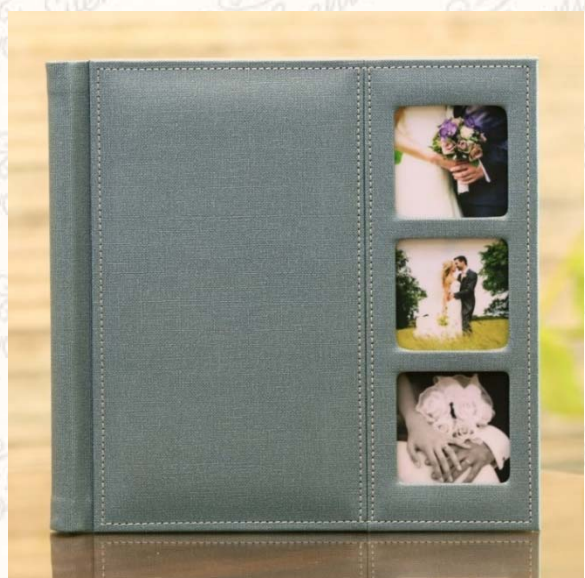

ONELIFE: 700 lei

AZZURRO: 700 lei