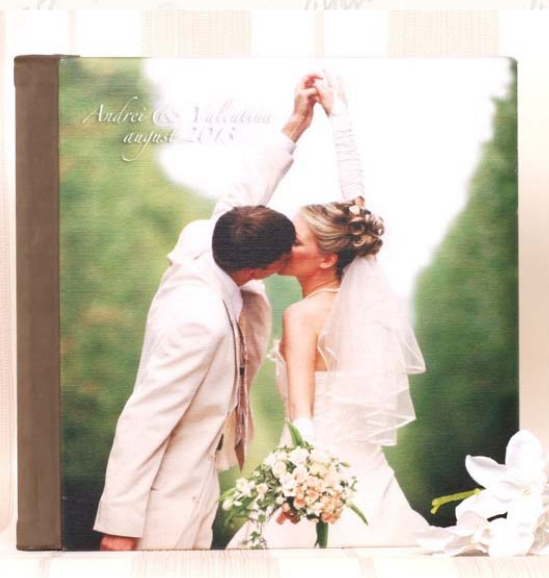

KING: 650 lei

CANVAS: 700 lei