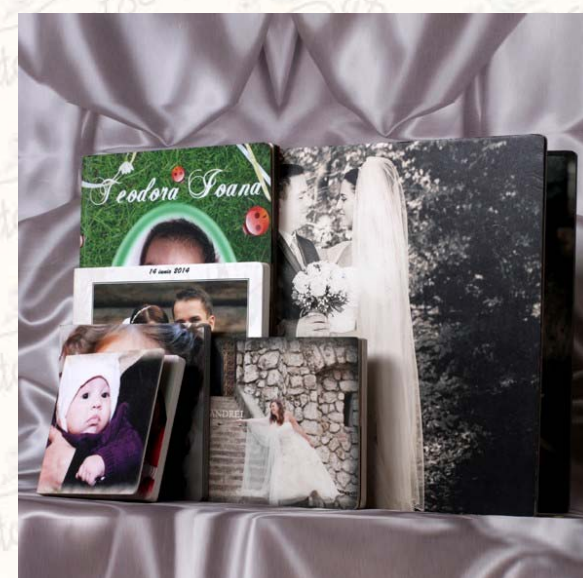

**AZZURRO: 700 lei**

**CEZAREEA: 700 lei**

**CANVAS: 700 lei**

**CHOCOLATE: 650 lei**

**ONELIFE: 700 lei**

**VERONA: 700 lei**

**KING: 650 lei**

**BOOK: de la 250 lei**

Culori: rosu, bleu, crem, negru

Culori: negru, alb, maro

Culori: negru, alb, maro

Dimensiuni: 15x15, 20x20, 25x25

Coperțile sunt din piele ecologică. Paginile sunt groase (aprox. 2 mm). Print pe hârtie mată. Varianta standard are **20 de pagini** și coperti interioare din catifea, poate cuprinde 70-90 fotografii pe care le selectati voi sau eu. 2 pagini suplimentare = + 50 lei.