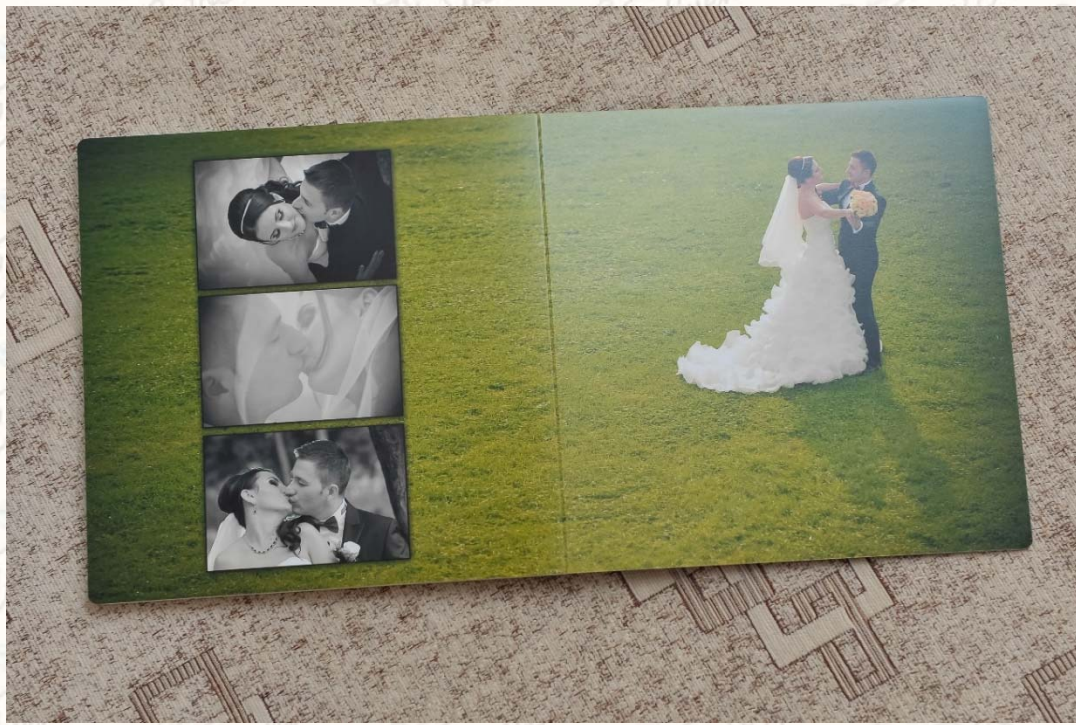

EXEMPLE DESIGN INTERIOR

Coperta interioara din catifea